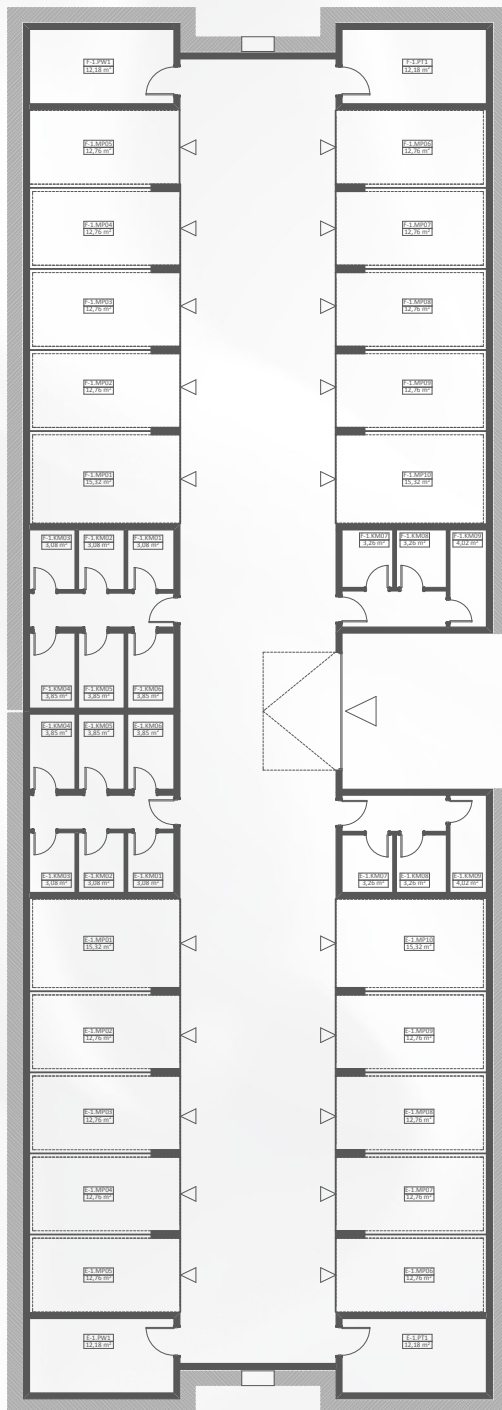

ZIELONE KATOWICE

Katowice
ul. Migdałowców

www.zielone-katowice.pl

GARAŻ PODZIEMNY

Budynek E i F

SIMPLE ARCHITECTURE

PROGRESS
STAWIAMY NA NIEUSTANNY ROZWÓJ